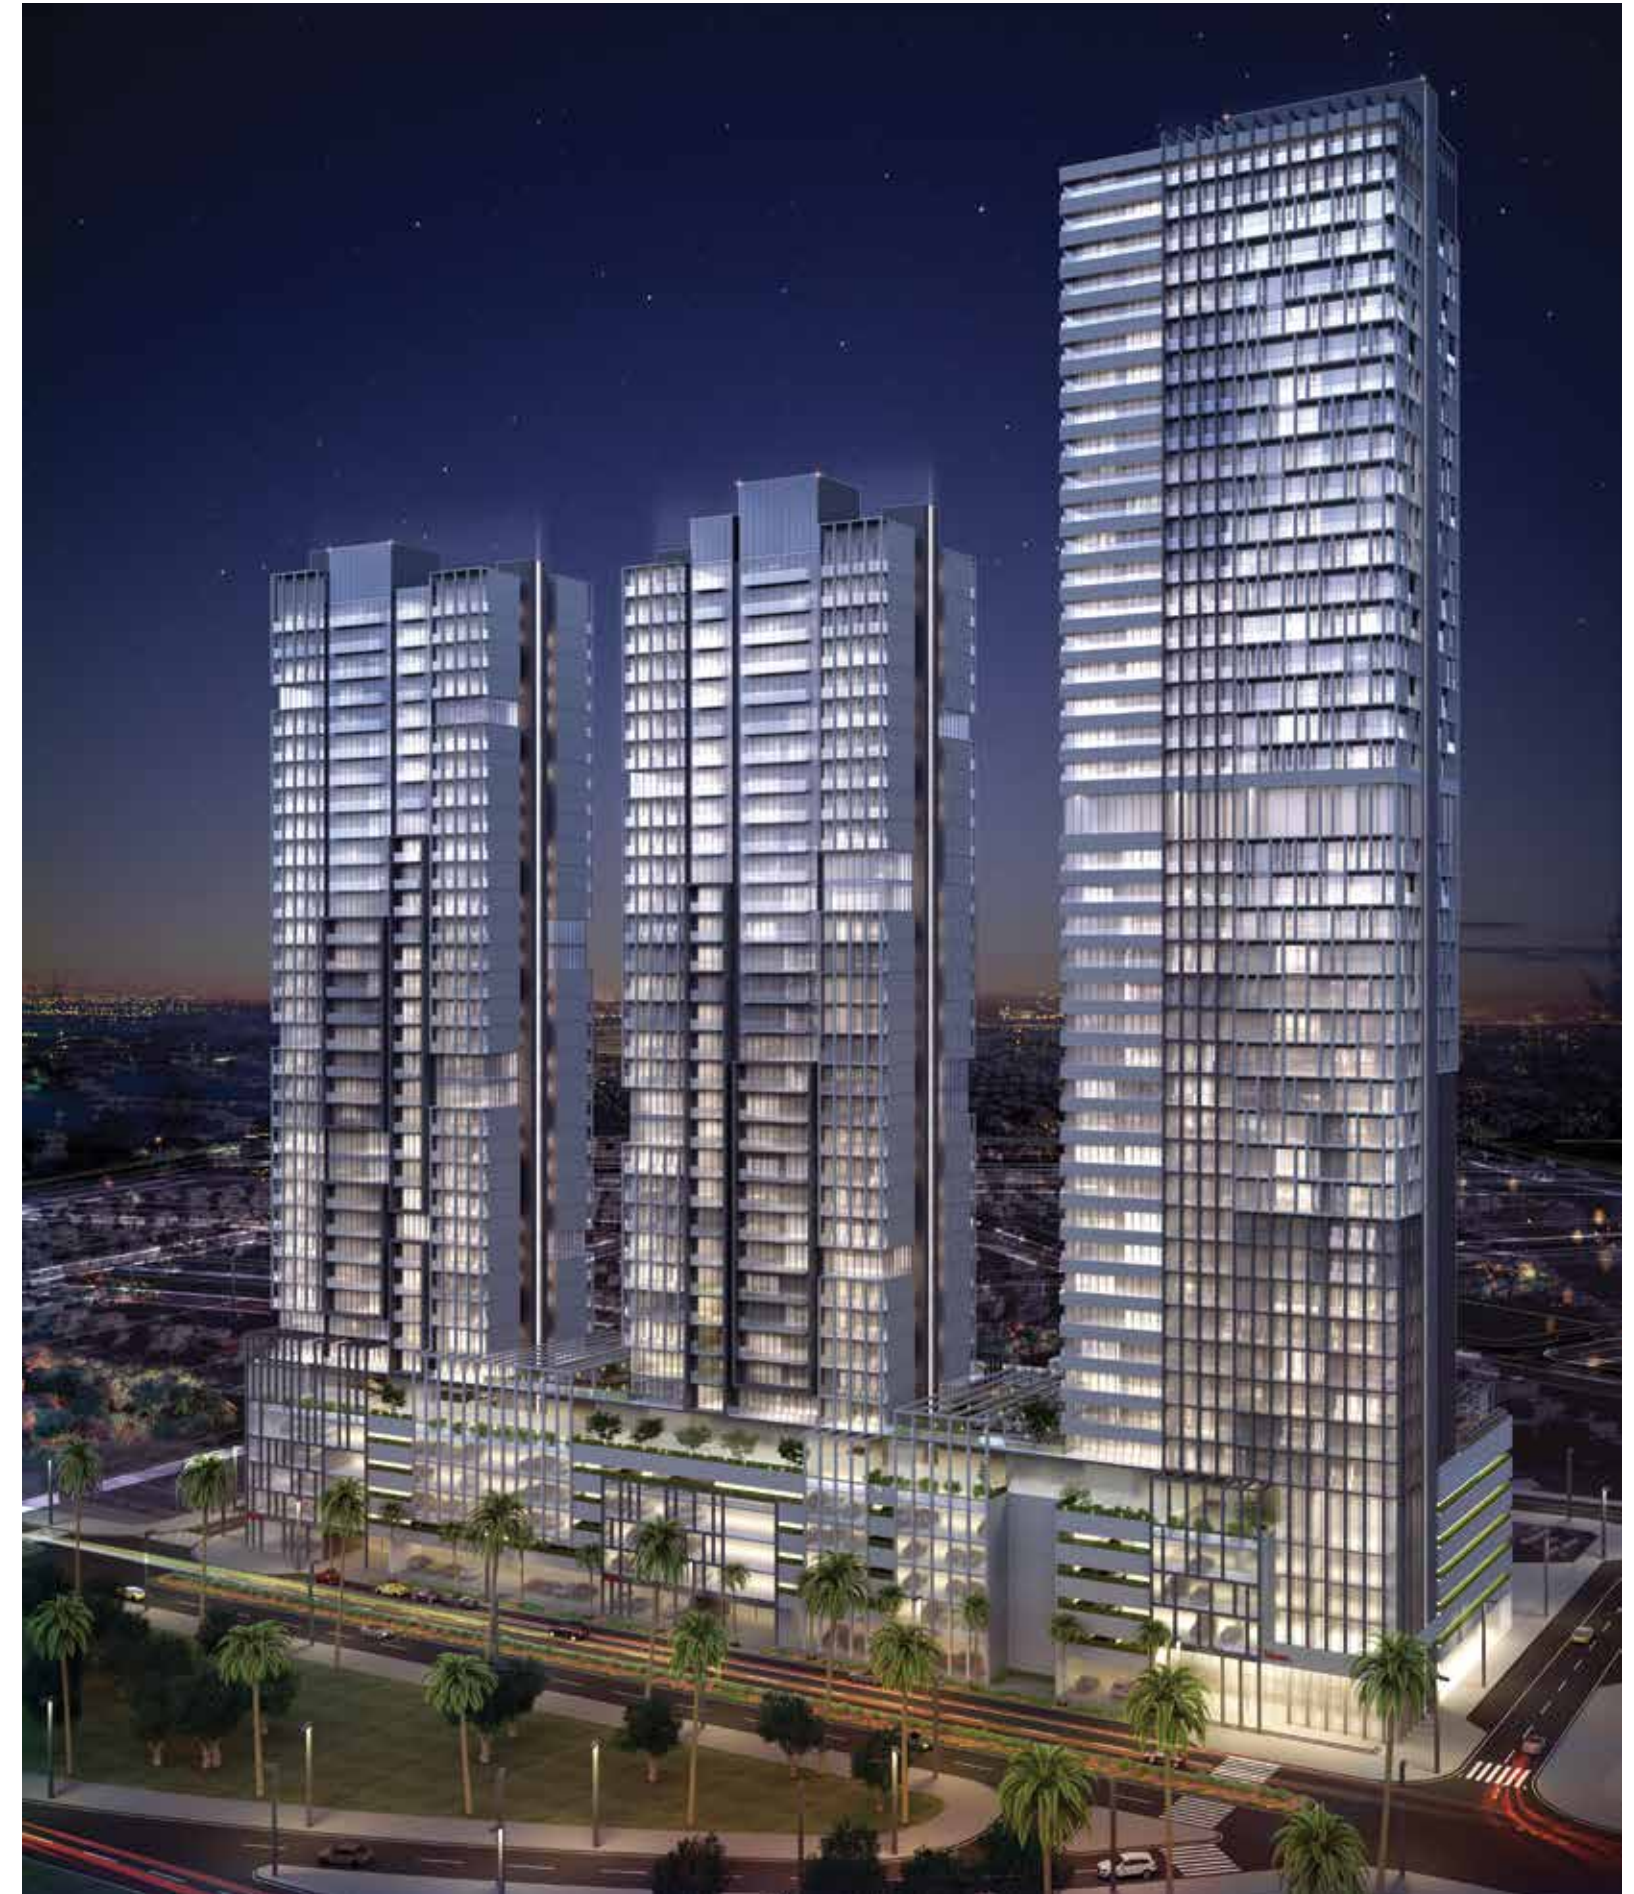

بلووم تاورز هو بناء عمراي مذهل يتكون من ثلاثة أبراج سكنية يمتزج فيها النمط والتصميم الأنيق والمعاصر مع وسائل الراحة الاستثنائية والملاءمة التامة.

تمزج الشقق بين المواد العالية الجودة، والتصميم الذكي، والحلول الملائمة التي تخلق بيئة معيشية تنال رضا الجميع. فكافة تفاصيل الـ ٦٨٩ استوديو والشقق ذات الغرفة الواحدة في الأبراج المكونة من ٢٩ طابقاً قد تم وضعها في الاعتبار لتستمتع بكل يوم تقضيه فيها ولتضفي مزيداً من الحيوية على حياتك.

THE HEIGHT OF CREATIVE LIVING

أرقى مستويات المعيشة المبتكرة

Bloom Towers is a stunning urban development with three residential towers that merge contemporary timeless elegant design language with exceptional comfort and convenience.

The apartments imaginatively blend quality materials, intelligent design and sustainable solutions to create living environments that stimulate, surprise and delight. Every detail of the 689 studios and one-bedroom apartments in the 29-story towers has been carefully considered to brighten your days and empower your life.