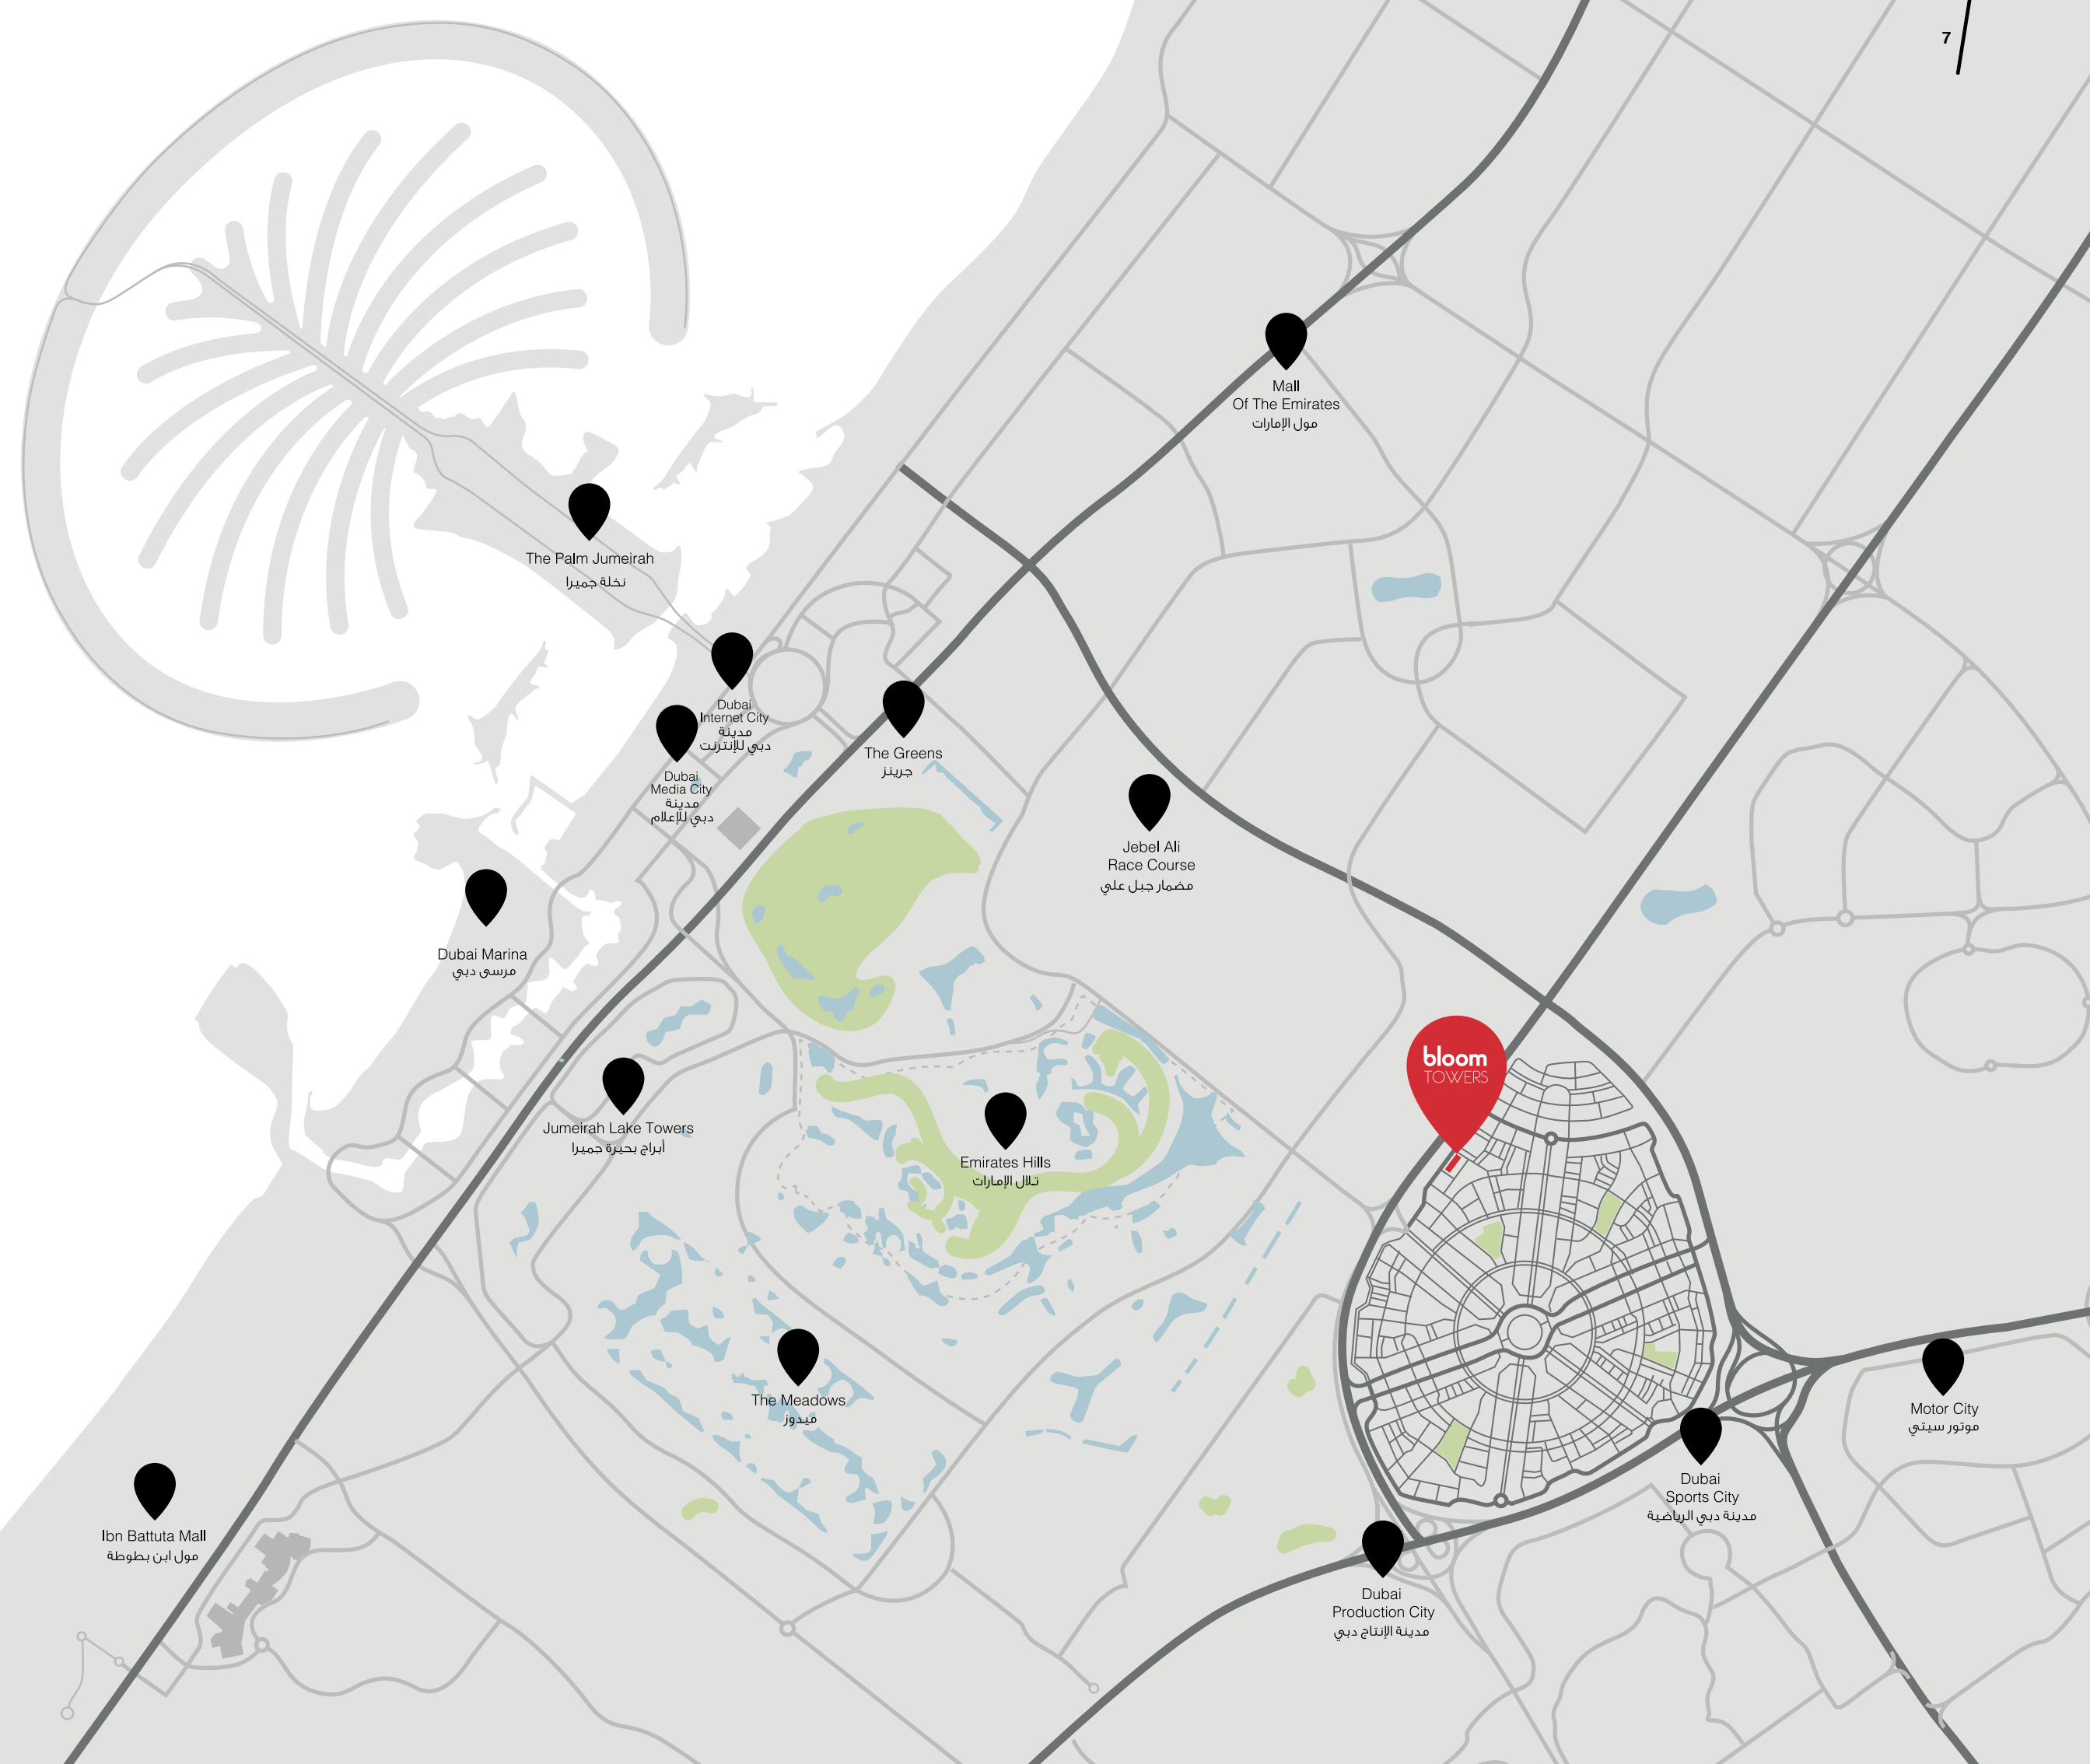

بموقعه المرتفع وإطلالته الساحرة على المساحات الخضراء والأفق الأيقوني لمدينة دبي الجديدة، يتميز بلووم تاورز بقربه من أفضل أماكن الترفيه والراحة والمطاعم في المدينة والتي تبعد دقائق قليلة عنه، ويقع على أطراف قرية جميرا سيركل، إحدى مجتمعات دبي المشهورة والصيوبة، التي توفر للسكان أجواء اجتماعية نابضة بالحياة، وسيتم قريباً الانتهاء من مشروعين جديدين في قرية جميرا وهما، الخيل أفينيو في قرية جميرا تراينجل وسيركل مول في قرية جميرا سيركل.

الموقع

Rising high above verdant vistas with the iconic skyline of new Dubai on the horizon beyond, Bloom Towers puts you within minutes away from the city's finest leisure, dining and entertainment destinations. Located on the edge of JVC, one of Dubai's most popular and exciting young communities Jumeirah Village offers residents the true sense of community living. Coming soon to Jumeirah Village are two new retail developments: Al Khail Avenue at Jumeirah Village Triangle and The Circle Mall at Jumeirah Village Circle.

THE LOCATION

تلال الإمارات – ٥ دقائق
مدينة دبي للإعلام / للإنترنت – ١٦ دقيقة
دبي مول / برج خليفة – ٢٥ دقيقة
مول الإمارات – ١٠ دقيقة
مدينة دبي الرياضية – ٥ دقيقة
دبي مارينا – ١٢ دقيقة
ميدوز – ٥ دقيقة
نخلة جميرا – ١٥ دقيقة
جميرا جولف إستيت – ٧ دقيقة
أبراج بحيرة جميرا – ١٢ دقيقة

Emirates Hills - 5 minutes
Dubai Media/Internet city - 16 minutes
The Dubai Mall/Burj Khalifa - 25 minutes
Mall of the Emirates - 10 minutes
Dubai Sports City - 5 minutes
Dubai Marina - 12 minutes
The Meadows - 5 minutes
The Palm Jumeirah - 15 minutes
Jumeirah Golf Estate - 7 minutes
Jumeirah Lakes Towers - 12 minutes